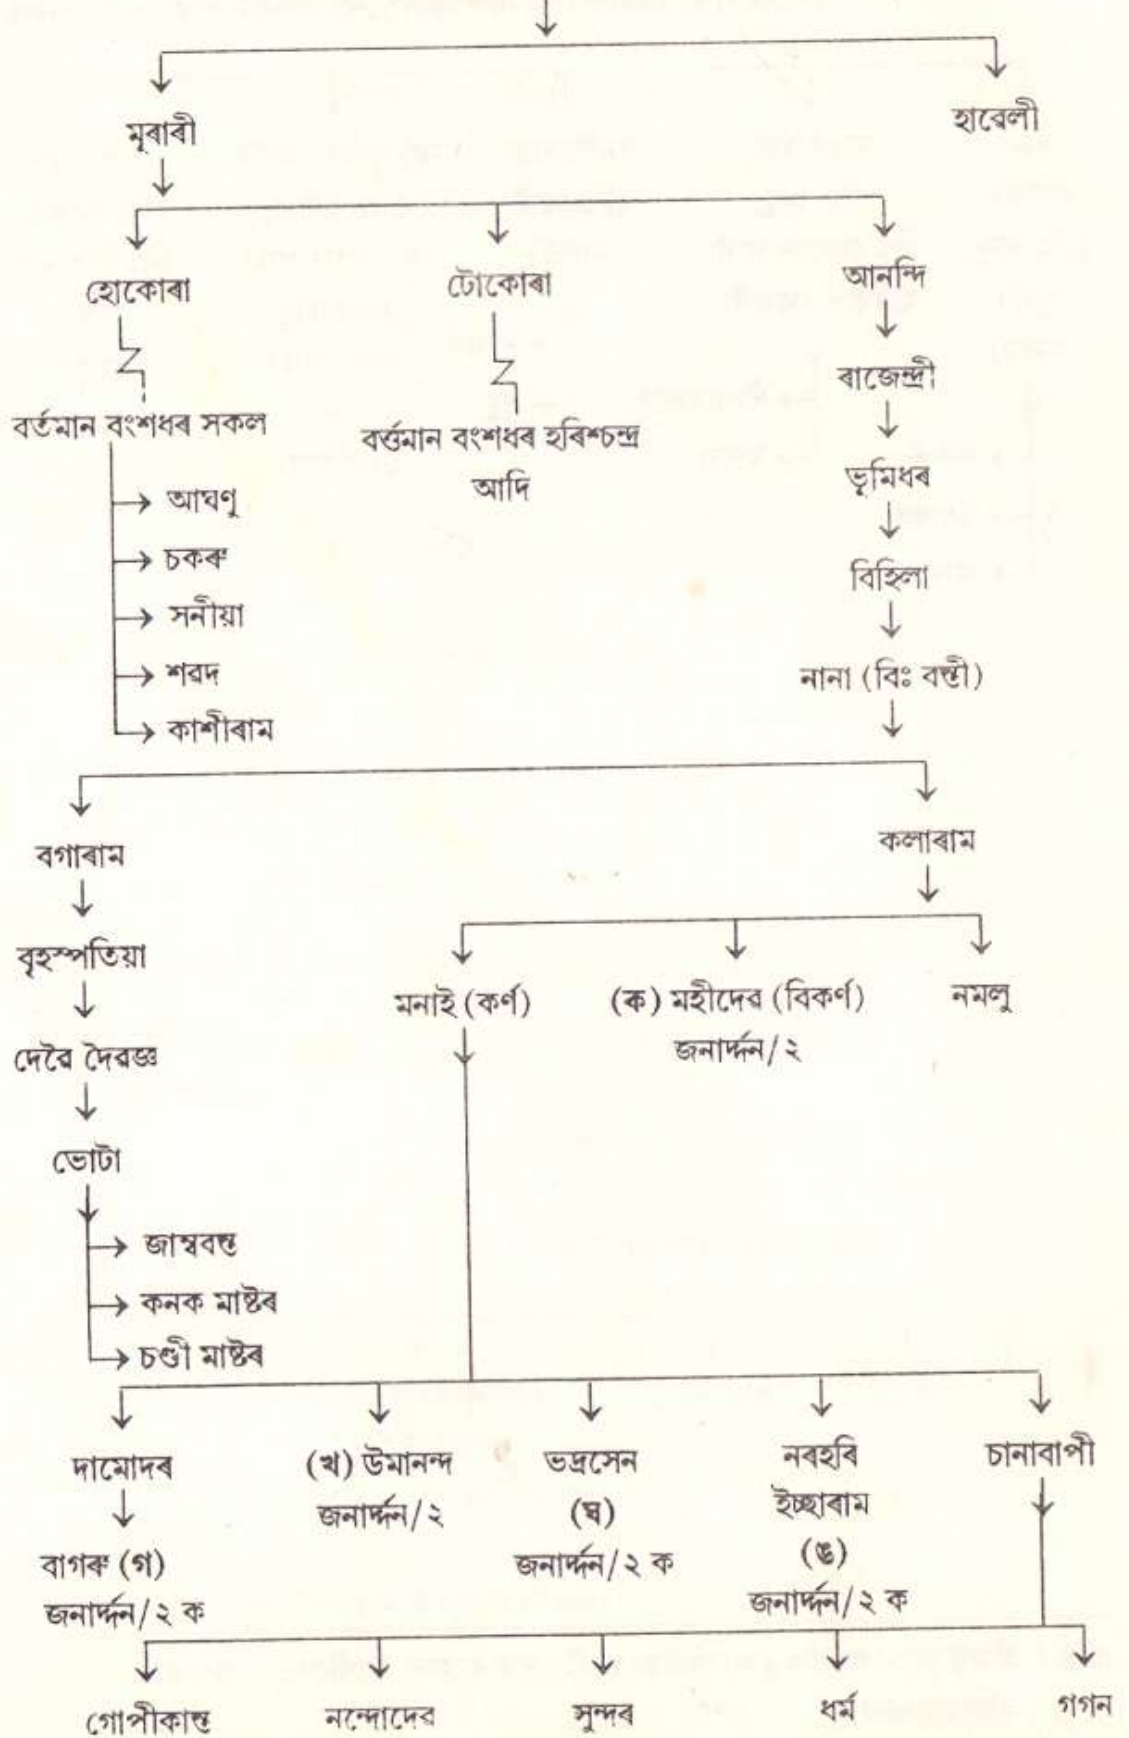

জনার্দন খড়িৰ বংশাবলী

জনার্দন খড়ি বাজকীয় পণ্ডিত ইং ১৬০০

জনার্দন খড়িৰ বংশাবলী

(ক) মহীদেৱ (বিকৰ্ণ)

(খ) উমানন্দ

↓

চিত্তাবাম

↓

জনার্দন খড়িৰ বংশাবলী