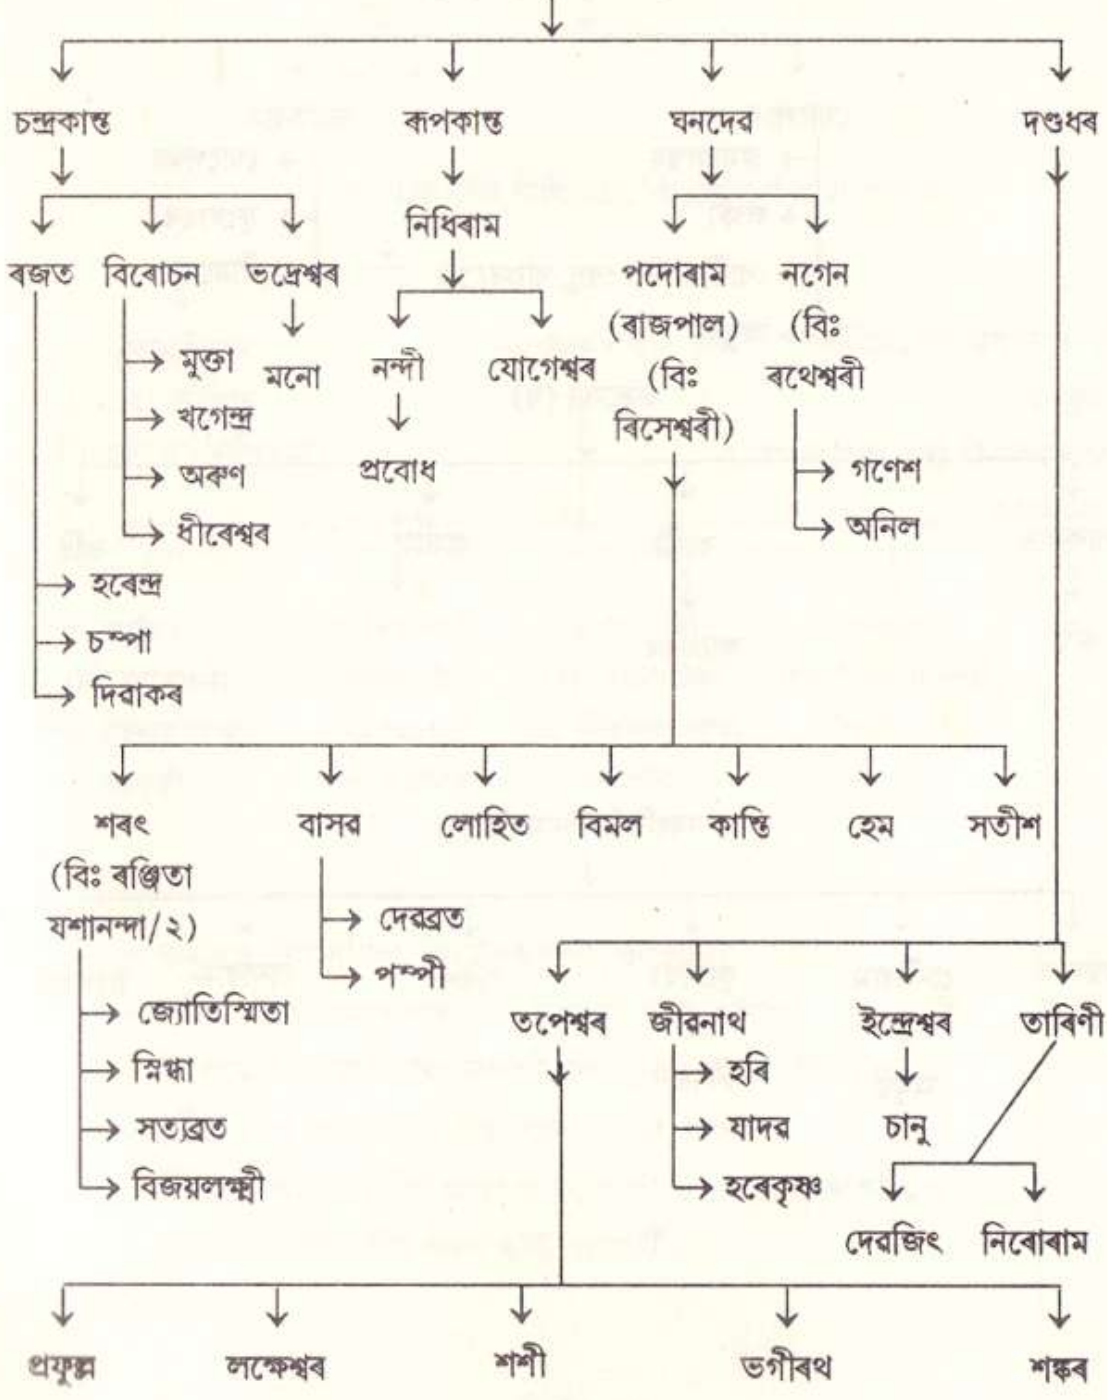

জনার্দন খড়িৰ বংশাবলী

জনার্দন খড়ি বাজকীয় পণ্ডিত ইং ১৬০০

জনার্দন খড়িৰ বংশাবলী

(ক) মহীদেৱ (বিকৰ্ণ)

(খ) উমানন্দ

↓

চিত্তাবাম

↓

জনার্দন খড়িৰ বংশাবলী